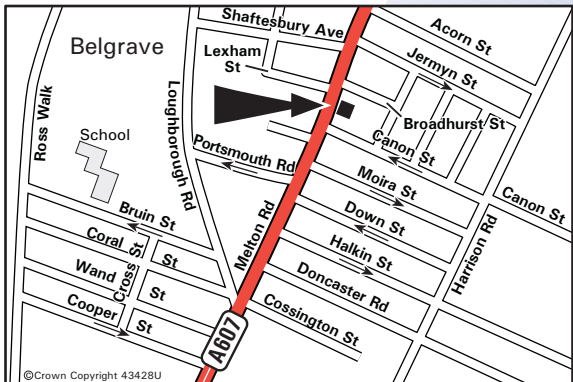

LEICESTER

69 Melton Road
Leicester
LE4 6PN
Tel: 0116 261 0688

©Crown Copyright 43428U