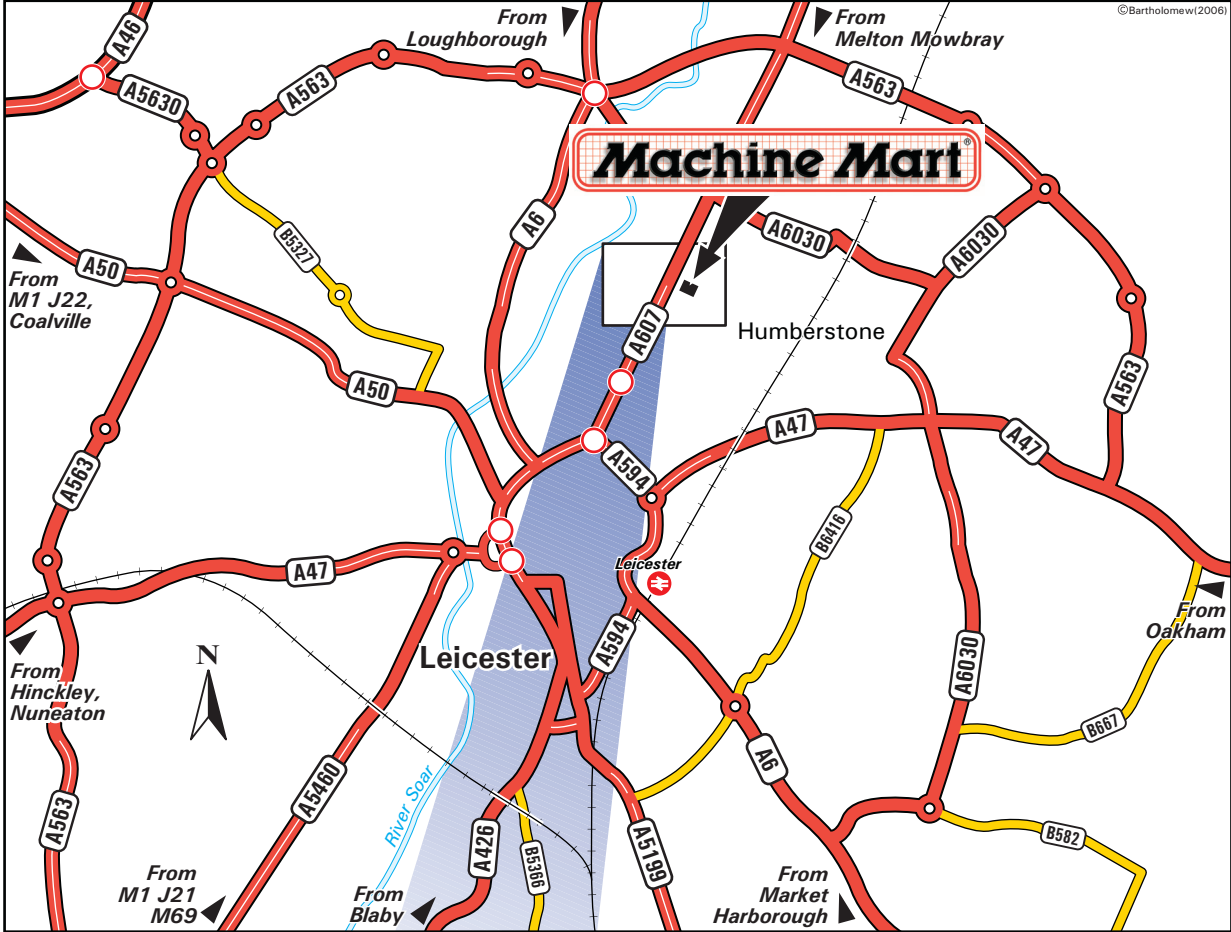

LEICESTER

69 Melton Road
Leicester
LE4 6PN
Tel: 0116 261 0688

©Crown Copyright 43428U